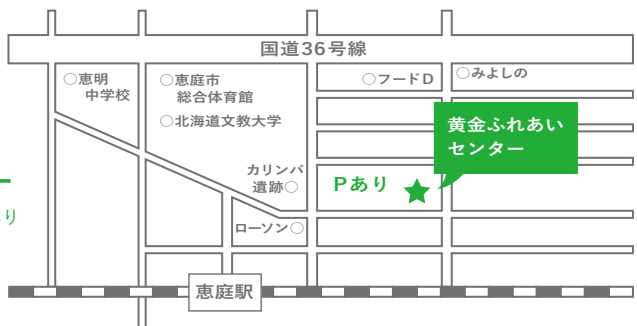

今年もギョウギョウで、お待ちしております! \ 2017 \

恵庭ものづくりフェス

ものづくり職人・企業・一般・ショップ/ものづくり体験・ワークショップ(有料)/クイズラリー/音楽ライブ/映画上映

10/29
(日曜日)

open **11:00-16:00** close

会場: 恵庭市黄金ふれあいセンター

恵庭市黄金南5丁目11-1/恵庭駅東口から徒歩15分、駐車場あり

入場料無料